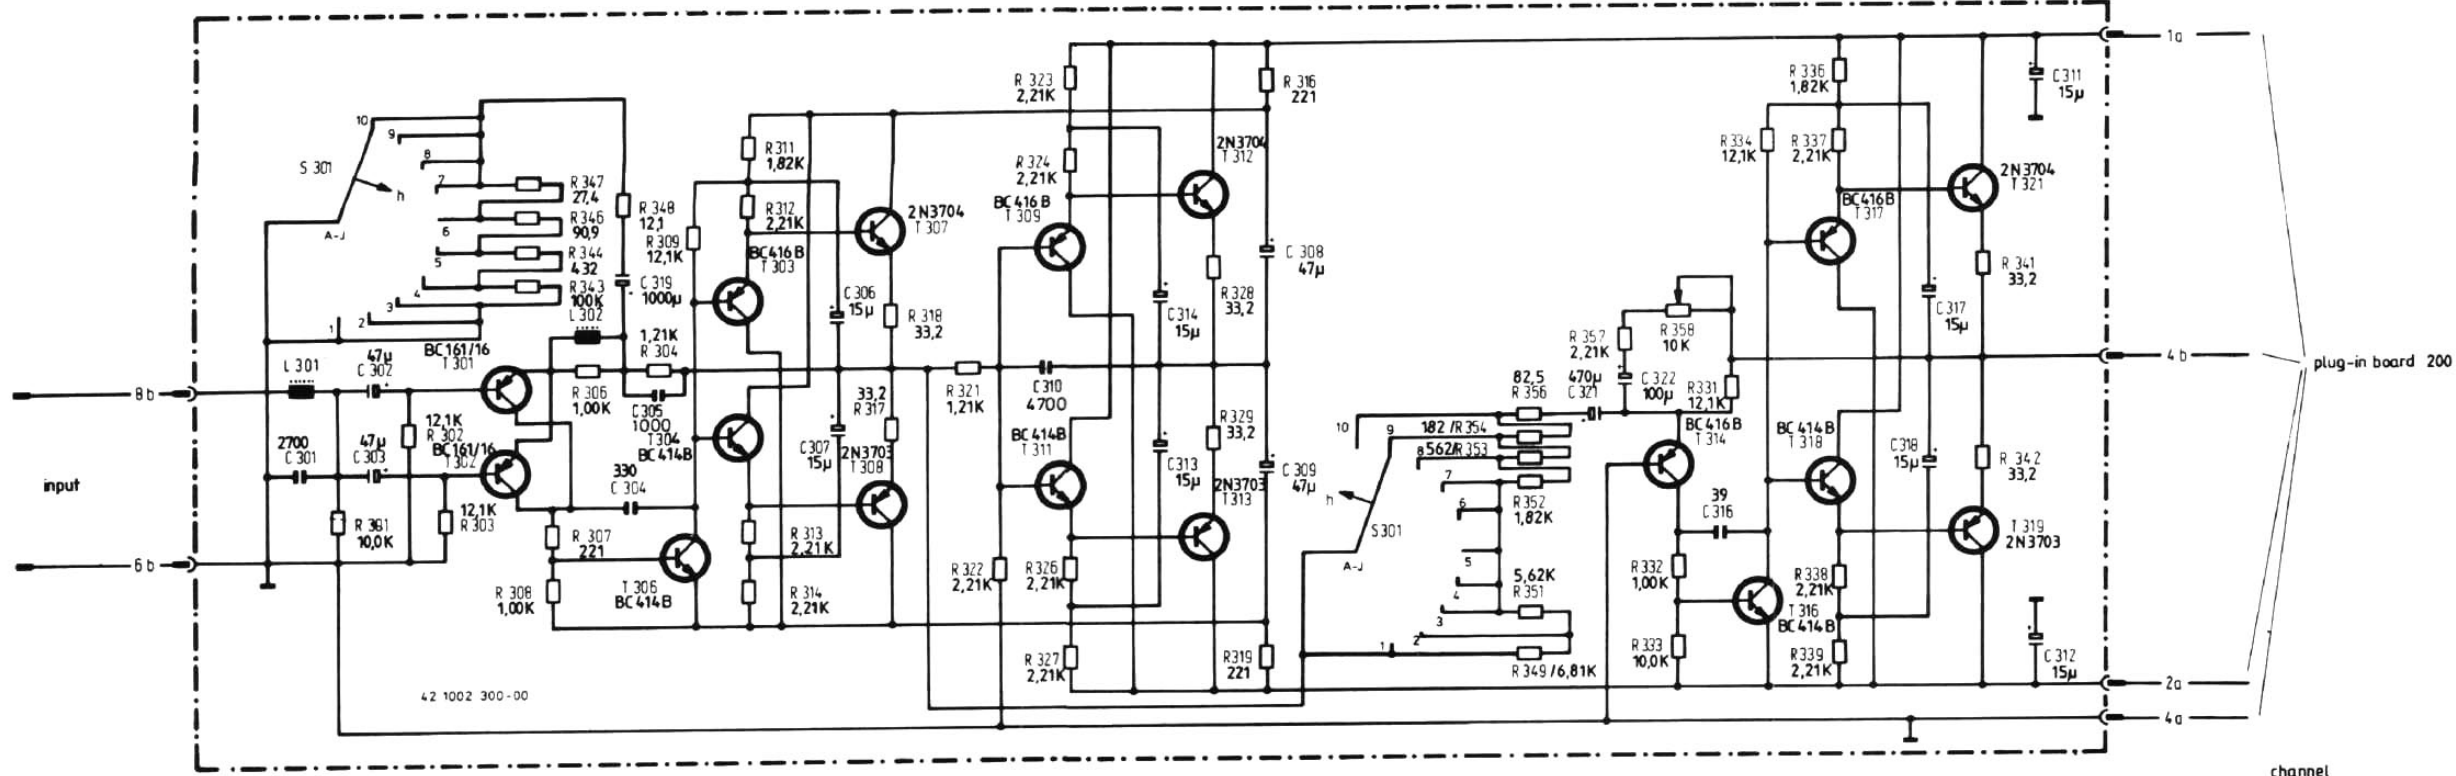

channel
1 2 3 4
31a 23a 15a 7a
30a 22a 14a 6a

channel
1 2 3 4
32c 24c 16c 8c
+15V DC

plug-in board 300

-15V DC
OV

Maße ohne Toleranzangabe		CMT		Besten
76	Tag	Name		
Gez. 3 5		Input Amplifier		V 776
Gez. 1 10		TU 4000.210.00		
AEG-TELEFUNKEN		Ersatz für		
AEG-TELEFUNKEN		Ersatz durch		
Gez. 1 10	Gez. 1 10	Gez. 1 10		Gez. 1 10
Gez. 1 10	Gez. 1 10	Gez. 1 10		Gez. 1 10