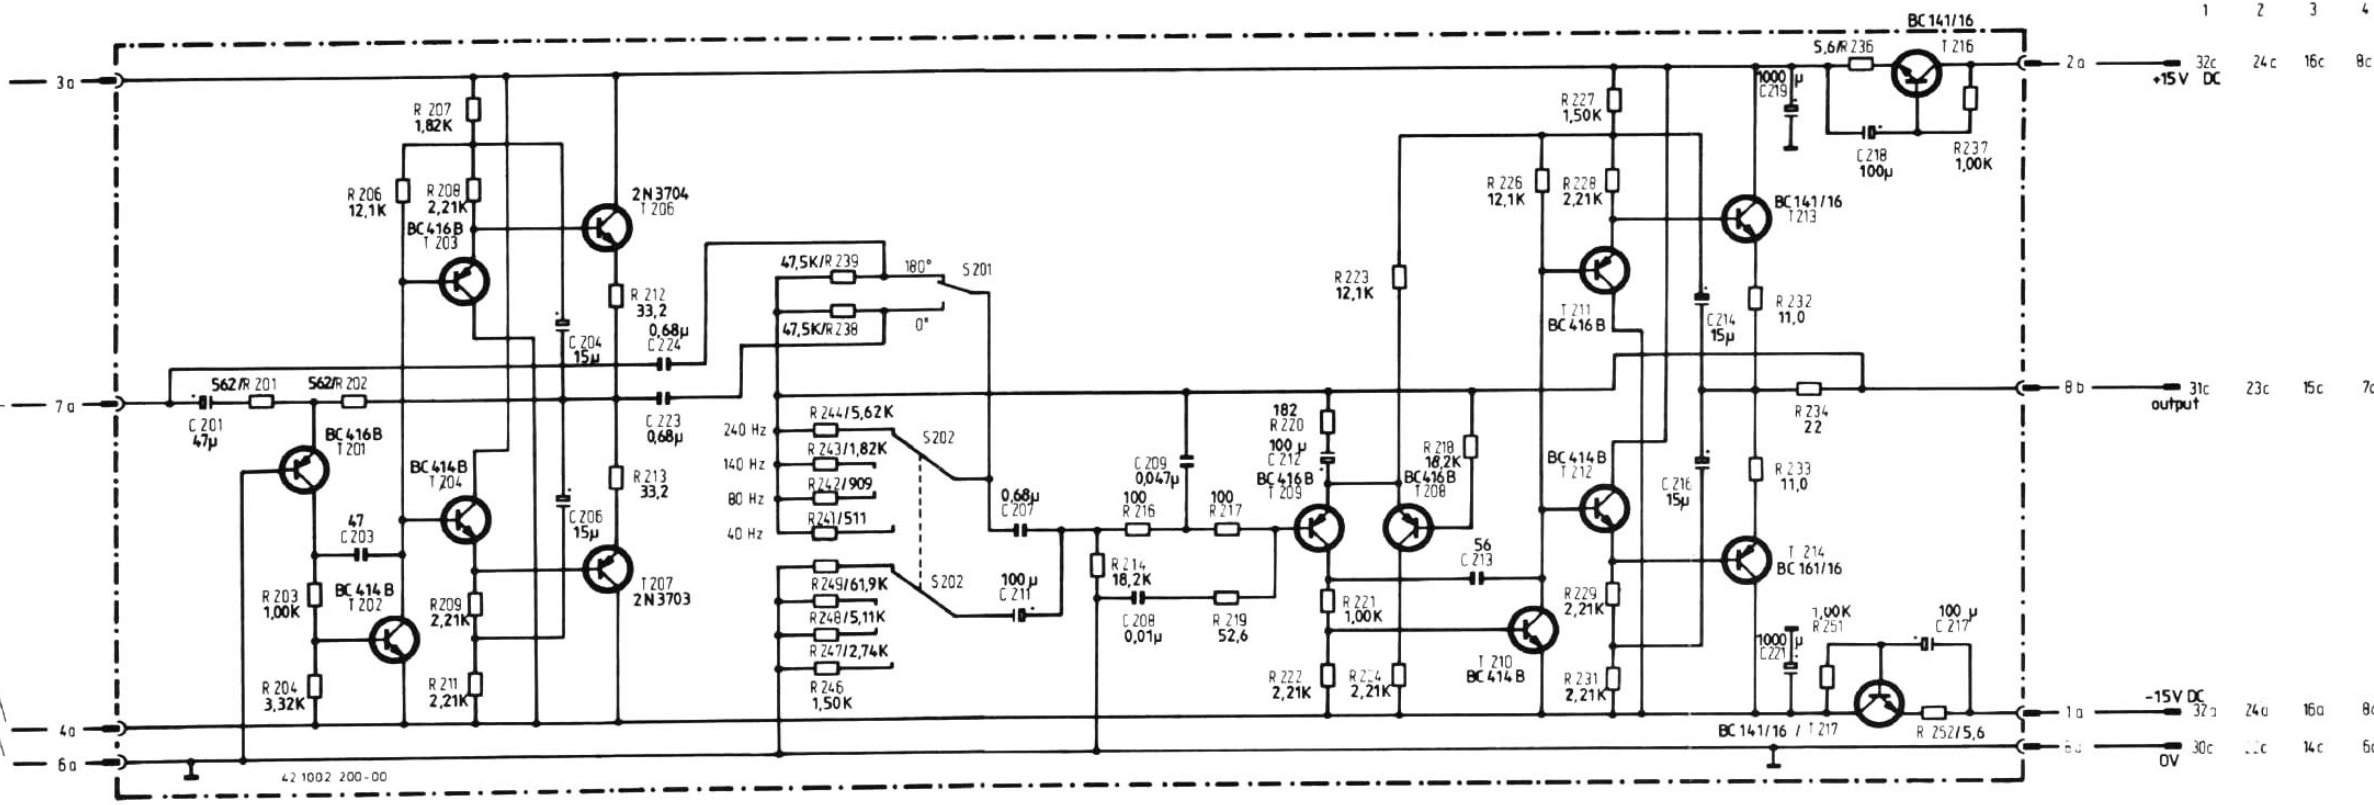

channel
1 2 3 4
31a 23a 15a 7a
30a 22a 14a 6a

channel
1 2 3 4
32c 24c 16c 8c
+15V DC

plug-in board 300

-15V DC
OV

Maße ohne Toleranzangabe		CMT		Besten
76	Tag	Name		
Gez. 3 5		Input Amplifier		V 776
Gez. 1 10		TU 4000.210.00		
AEG-TELEFUNKEN		Ersatz für		
AEG-TELEFUNKEN		Ersatz durch		
Gez. 1 10	Gez. 1 10	Gez. 1 10		Gez. 1 10
Gez. 1 10	Gez. 1 10	Gez. 1 10		Gez. 1 10